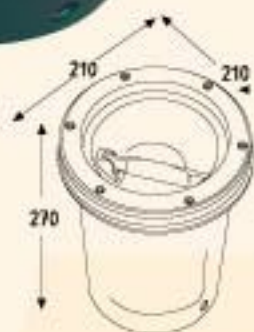

Cristina

400452

Luce carrabile. Schermo protettivo
in vetro trasparente.

*Embedded paving light.
Clear glass diffuser.*

| Codice Code | Colore Colour | Portalampana Lampholder | Potenza Power | Imballo Packaging |
|----------------|------------------|----------------------------|------------------|----------------------|
| 400452 | ■ | Rx7s | 70W | 4/1 |

220/240V~ 50/60Hz
Lampada inclusa
Carico statico 2000Kg

IP 65 CE