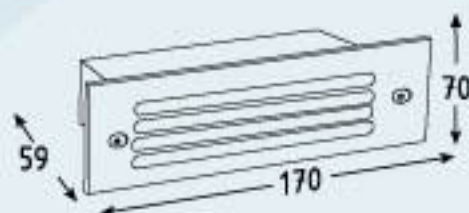

Foro per incasso 56

Codice Code	Colore Colour	N. Led Led Nr.	Tipo Led Led type	Colore Led	Imballo Packaging
400463		16	5 mm		10/1

220/240V~ 50/60Hz 1,5W Lum. 36 IP 54