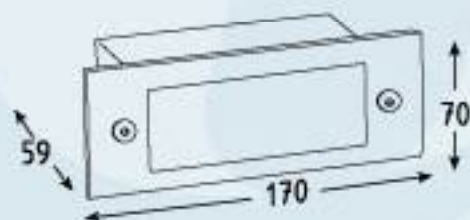

## 400462

Luce segnalibro da incasso a 16 led.  
Schermo protettivo in vetro opaco.

*Embedded wall light with 16 led.  
Frosted glass diffuser.*

Foro per incasso 56 

| Codice Code | Colore Colour   | N. Led Led Nr. | Tipo Led Led type | Colore Led  | Imballo Packaging |
|-------------|---|----------------|-------------------|---|-------------------|
| 400462      |  | 16             | 5 mm              |  | 10/1              |